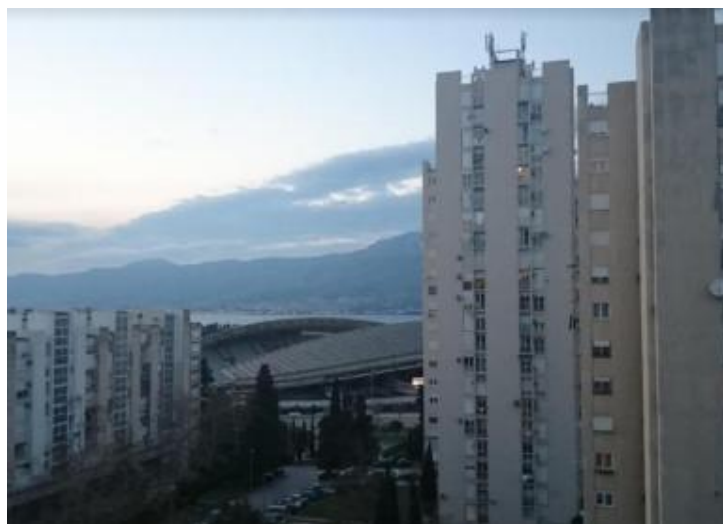

Byt

Spinut, Dalmácie