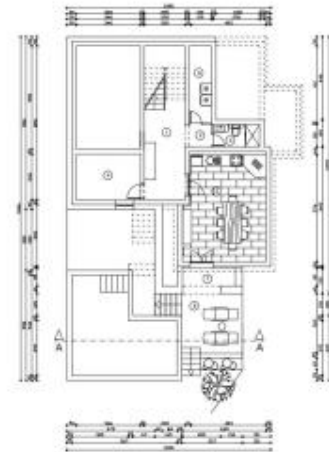

Villa

Butoniga, Istrie