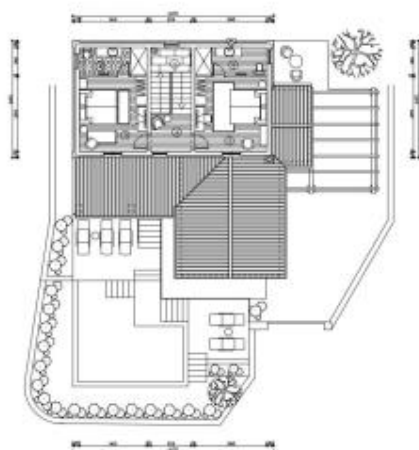

Villa

Butoniga, Istrie

TLOCRT 1.KATA
M 1:100