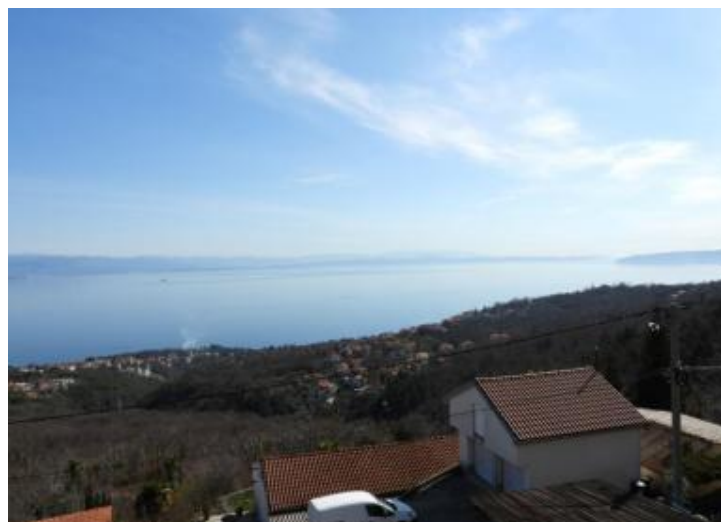

Участок

Poljane, Кварнер