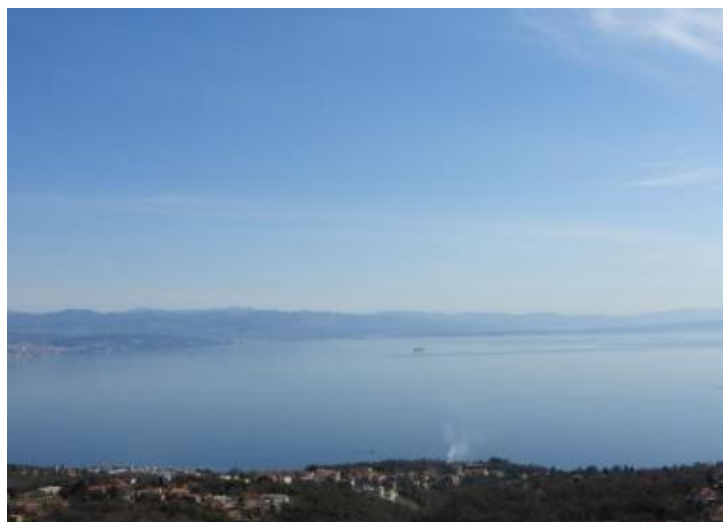

Участок

Poljane, Кварнер