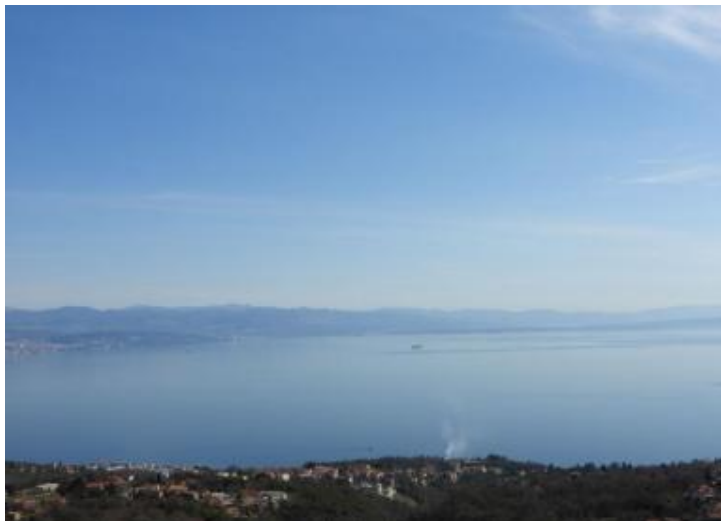

Участок

Рољане, Кварнер