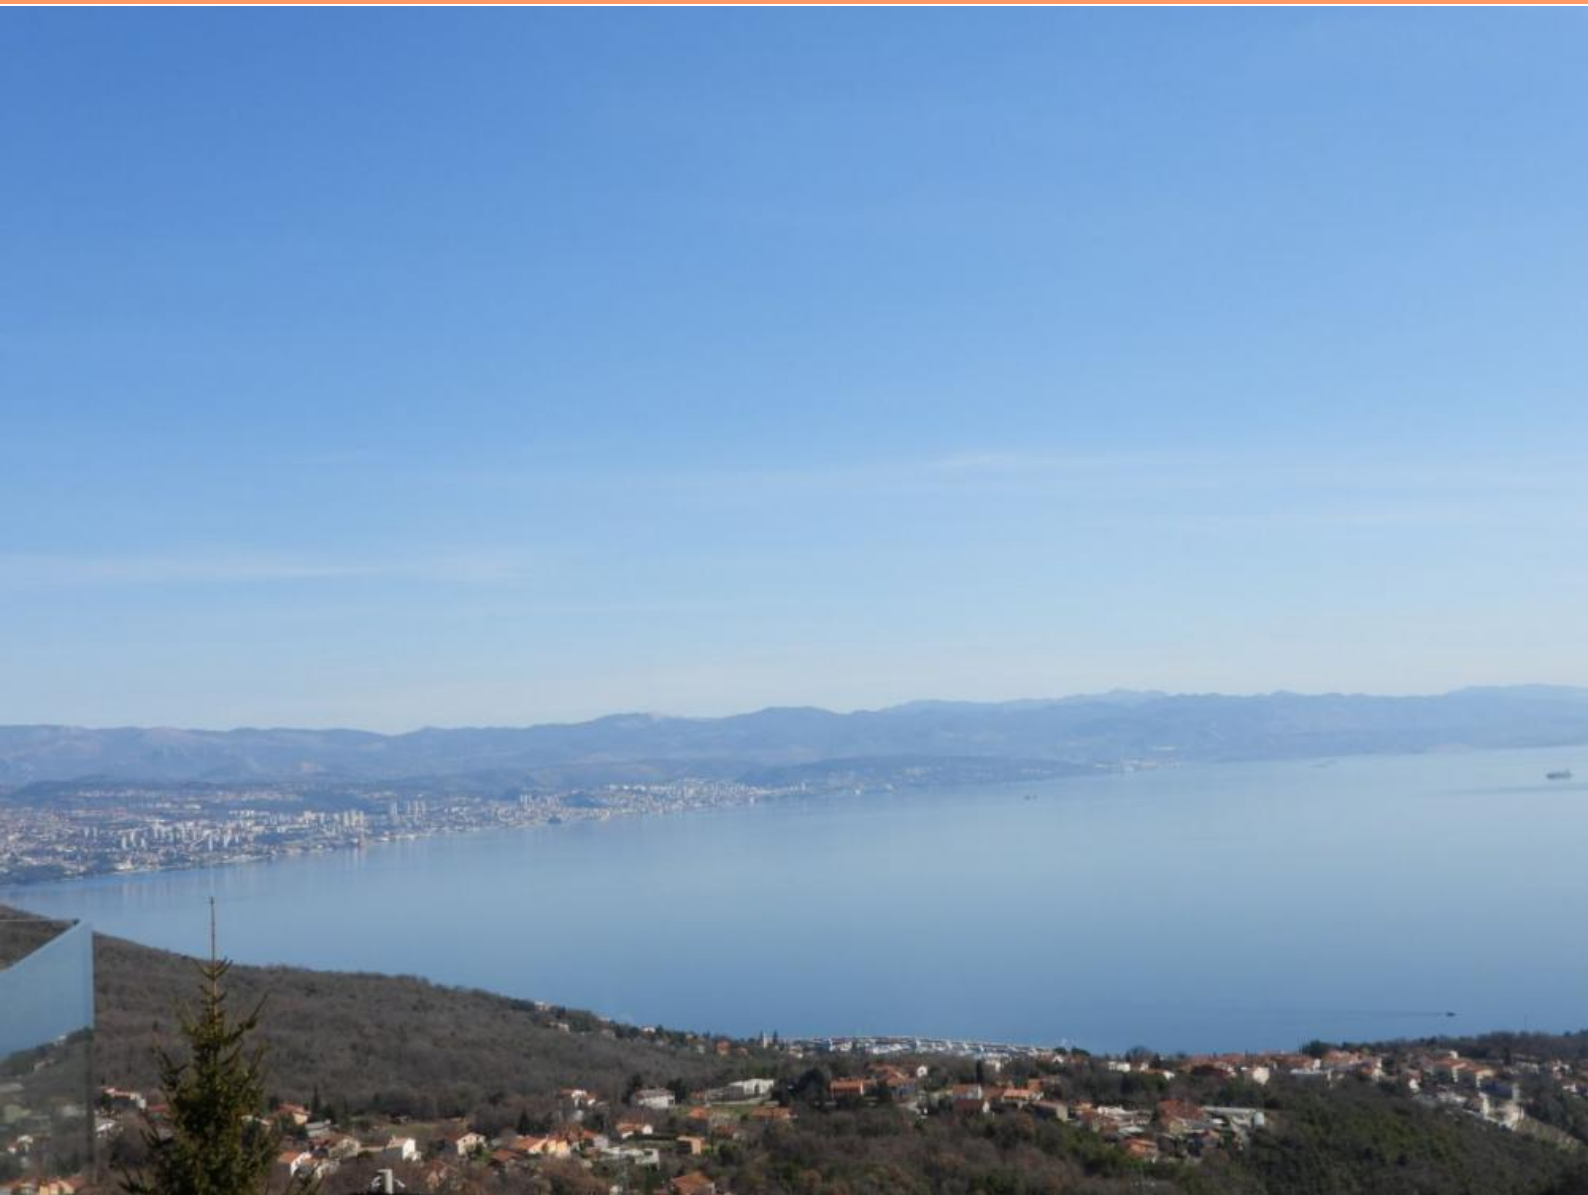

Участок

Poljane, Кварнер

Код	RE-U-16499
Тип	Участок
Регион	Кварнер > Опатия
Город	Poljane
Первая линия	Нет
Вид на море	Да
Расстояние до моря	2000 м
Площадь	300 м2
Участок	5662 м2

Участок

Ројане, Кварнер

Цена

€ 415 000

Два старых дома 300 м² + 2187 м² земли под застройку (+ 3475 м² земли под застройку) с панорамным видом на море для квартир / семейного дома / арендованного дома с бассейном в Ичичи, Поляне!

Недвижимость включает в себя два старых дома общей площадью около 300 м², нуждающихся в полной реконструкции.

Участок под застройку составляет около 2 км по прямой от моря и предлагает открытый панорамный вид на море с южной ориентацией. Участок расположен на холме и имеет пологий склон с несколькими каскадными уровнями. Место тихое и спокойное, непосредственно примыкает к асфальтированной дороге. На участке имеются все коммуникации. Собственность чистая и аккуратная. Земля частично расчищена и готова к строительству.

Будущая недвижимость, построенная на этом участке, будет иметь вид на море даже с первого этажа, а со второго этажа будет открываться панорамный открытый вид на море, весь Кварнерский залив и острова.