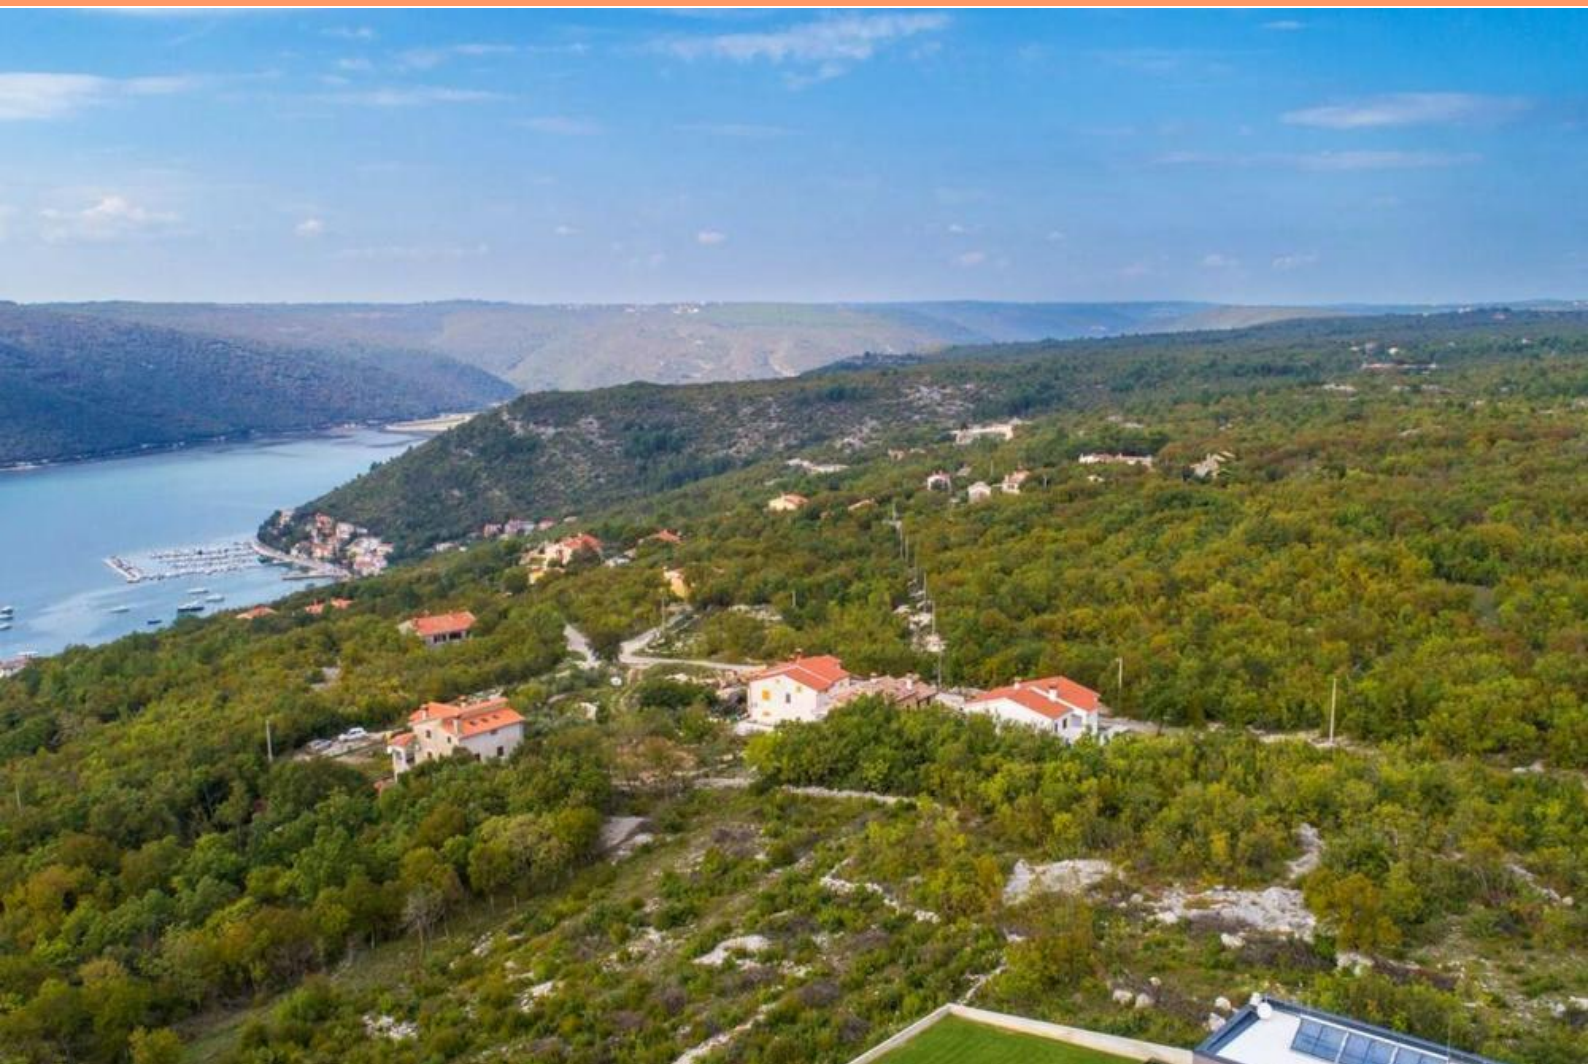

Участок

Rabac, Labin, Истрия

Код	RE-U-29554
Тип	Участок
Регион	Истрия > Рабац-Лабин
Город	Rabac, Labin
Первая линия	Нет
Вид на море	Да
Расстояние до моря	1000 м
Участок	1075 м ²
Цена	€ 118 500

Земельный участок с видом на море в Рабаце, Лабин, ок. 1 км от моря!

Рядом Рапча и Лабин, в небольшом приморском поселке, продается земельный участок с видом на море недалеко от моря. Земля расположена в тихом районе, в окружении природы, семейных домов и загородных домов, с доступом по асфальтированной дороге с низким движением транспорта. Участок правильной формы, местность расчищенная, пологая, рядом расположены все необходимые коммуникации.

Согласно территориально-планировочной документации, земельный участок расположен в незастроенной организованной части территории жилой застройки в охраняемой прибрежной морской зоне (ЗОП) на расстоянии 300/1000 метров от береговой линии.